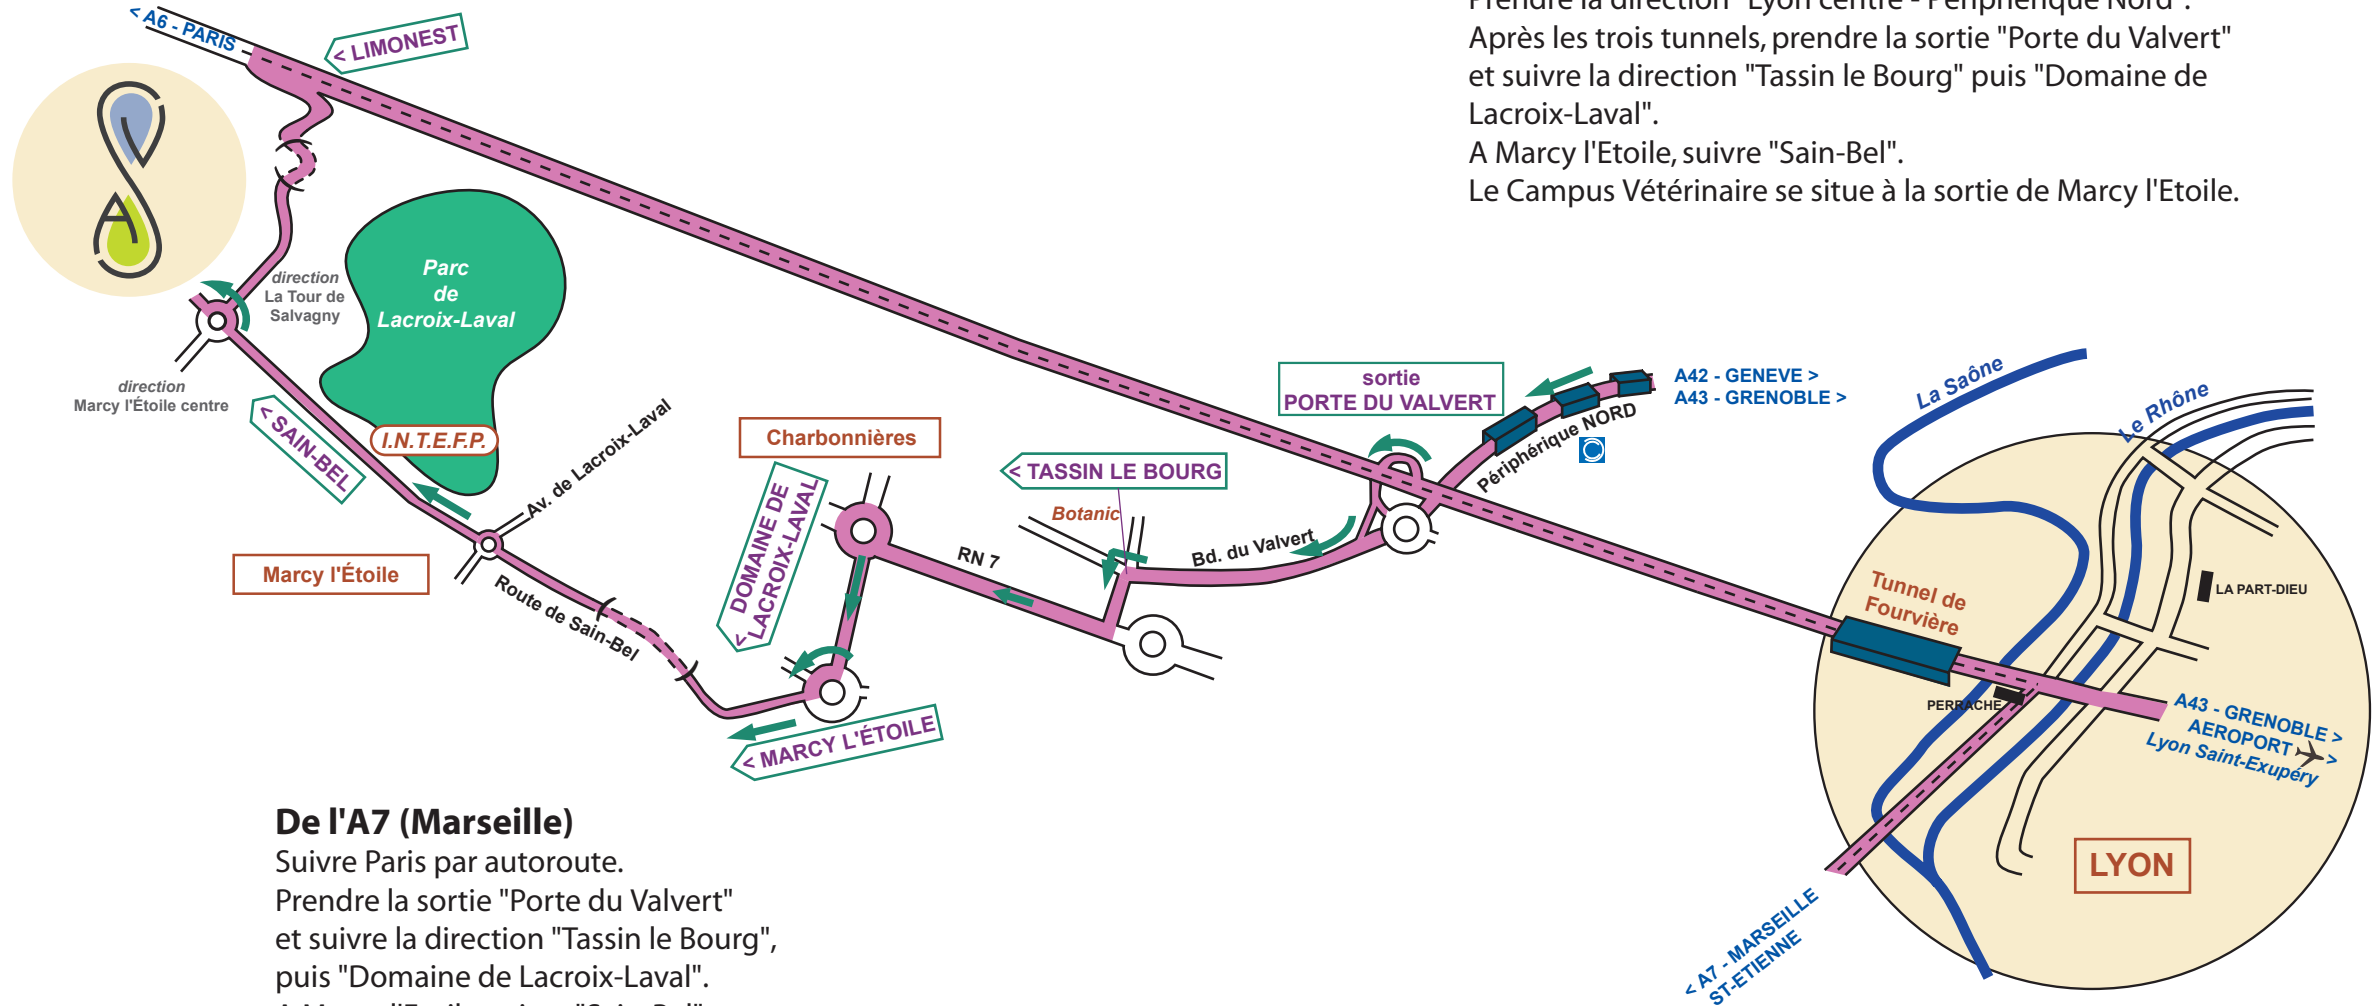

Accès à VetAgro Sup Campus Vétérinaire de Lyon

De l'A6 (Paris)

Suivre la direction "Lyon" et prendre la sortie n°33 "Limonest".

Suivre "Dardilly" puis "La Tour de Salvagny", et enfin "Marcy l'Etoile".

Le Campus Vétérinaire se situe à l'entrée de Marcy l'Etoile, sur votre droite.

De l'A42-A43 (Grenoble, Genève)

Prendre la direction "Lyon centre - Périphérique Nord".

Après les trois tunnels, prendre la sortie "Porte du Valvert" et suivre la direction "Tassin le Bourg" puis "Domaine de Lacroix-Laval".

A Marcy l'Etoile, suivre "Sain-Bel".

Le Campus Vétérinaire se situe à la sortie de Marcy l'Etoile.

De l'A7 (Marseille)

Suivre Paris par autoroute.

Prendre la sortie "Porte du Valvert" et suivre la direction "Tassin le Bourg", puis "Domaine de Lacroix-Laval".

A Marcy l'Etoile, suivre "Sain-Bel".

Le Campus Vétérinaire se situe à la sortie de Marcy l'Etoile.